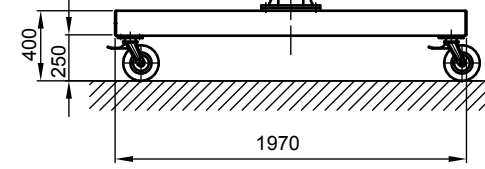

B - B

Kran	LPK 500 kg x 7000 mm (Storlekar 2)
design bas	H2/B3
Insatsplats	inomhusanvändning
villkor i omgivningen	-5° C upp till +40° C, utan extra tillval
telfer + åkverk	GM 2 500.4-2/HF 6
FEM grupp	2m / M5
tväråk	manuell
lyft	1 / 4 m/min
total vikt	618 kg (därav telfer + åkverk 32 kg)
Driftspänning	3/PE ~50 Hz 400 V (TN-S)
total strömförbrukning	0,4 kW
Startström för spänningsfallsberäkning	3,3 A (I <sub>A_HU</sub> * cos phi)